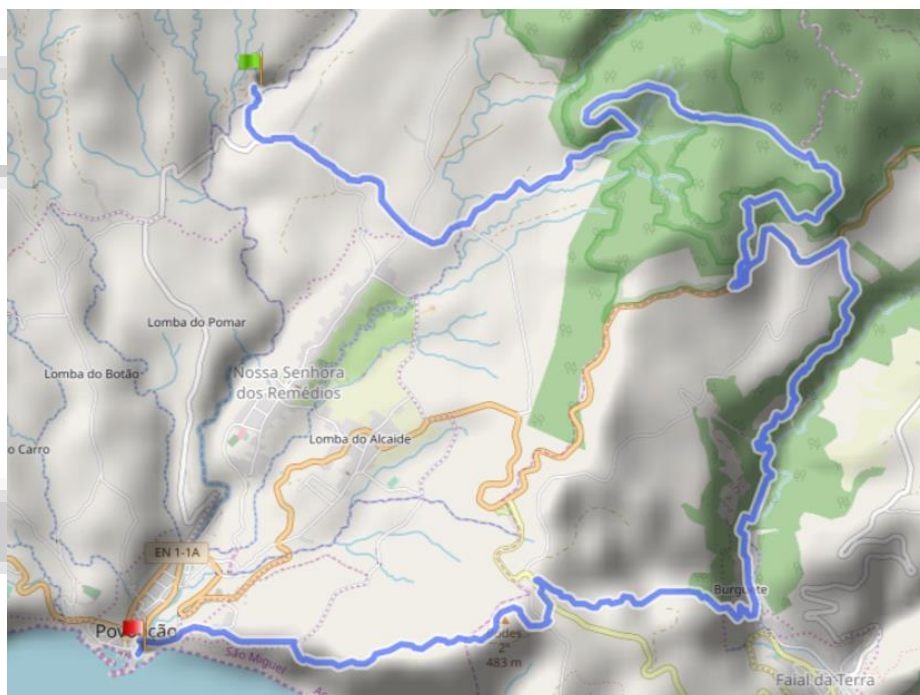

YOU ARE HERE

PAC1 – MADEIRA VELHA

Altitude – 246m

Corridas/Races: EPIC110

PRÓXIMO PAC/NEXT PAC – PAC2 – POVOAÇÃO

Abastecimento Sólido
Solid Supply

Primeiros Socorros
First Aid

Distância/Distance – 16.6km

Refeição Quente
Hot Meal

Abandono de Prova
Abandon Race

Altitude – 5m

Abastecimento Líquido
Liquid Supply

788m D+/1028m D-

Assistência Pessoal
Personal Assist

Hora Limite/Limit Hour – 07h30

T T A N S